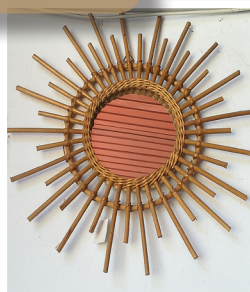

BANCOS, MACETEROS, PAPELERAS DE MADERA TRATADA EN AUTOCLAVE...

DECORACIÓN

ESPARTO... LA MEJOR SOLUCIÓN

CACTUS, CHUMBERAS, ESPEJOS,

MACETEROS, REVISTEROS, LÁMPARAS, CESTOS, BURRITOS...

HECHOS A MANO

LÁMPARAS HECHAS A MANO DE DIFERENTES MEDIDAS Y MODELOS. REALIZADAS CON ESPARTO, MIMBRE, CUERDA, BAMBÚ, PALMITO...