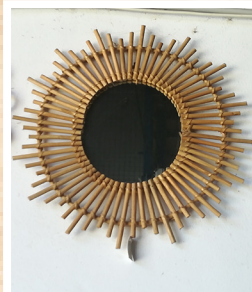

BANCOS, MACETEROS, PAPELERAS DE MADERA TRATADA EN AUTOCLAVE...

DECORACIÓN

ESPARTO... LA MEJOR SOLUCIÓN

CACTUS, CHUMBERAS, ESPEJOS,

MACETEROS, REVISTEROS, LÁMPARAS, CESTOS, BURRITOS...

HECHOS A MANO

LÁMPARAS HECHAS A MANO DE DIFERENTES MEDIDAS Y MODELOS. REALIZADAS CON ESPARTO, MIMBRE, CUERDA, BAMBÚ, PALMITO...